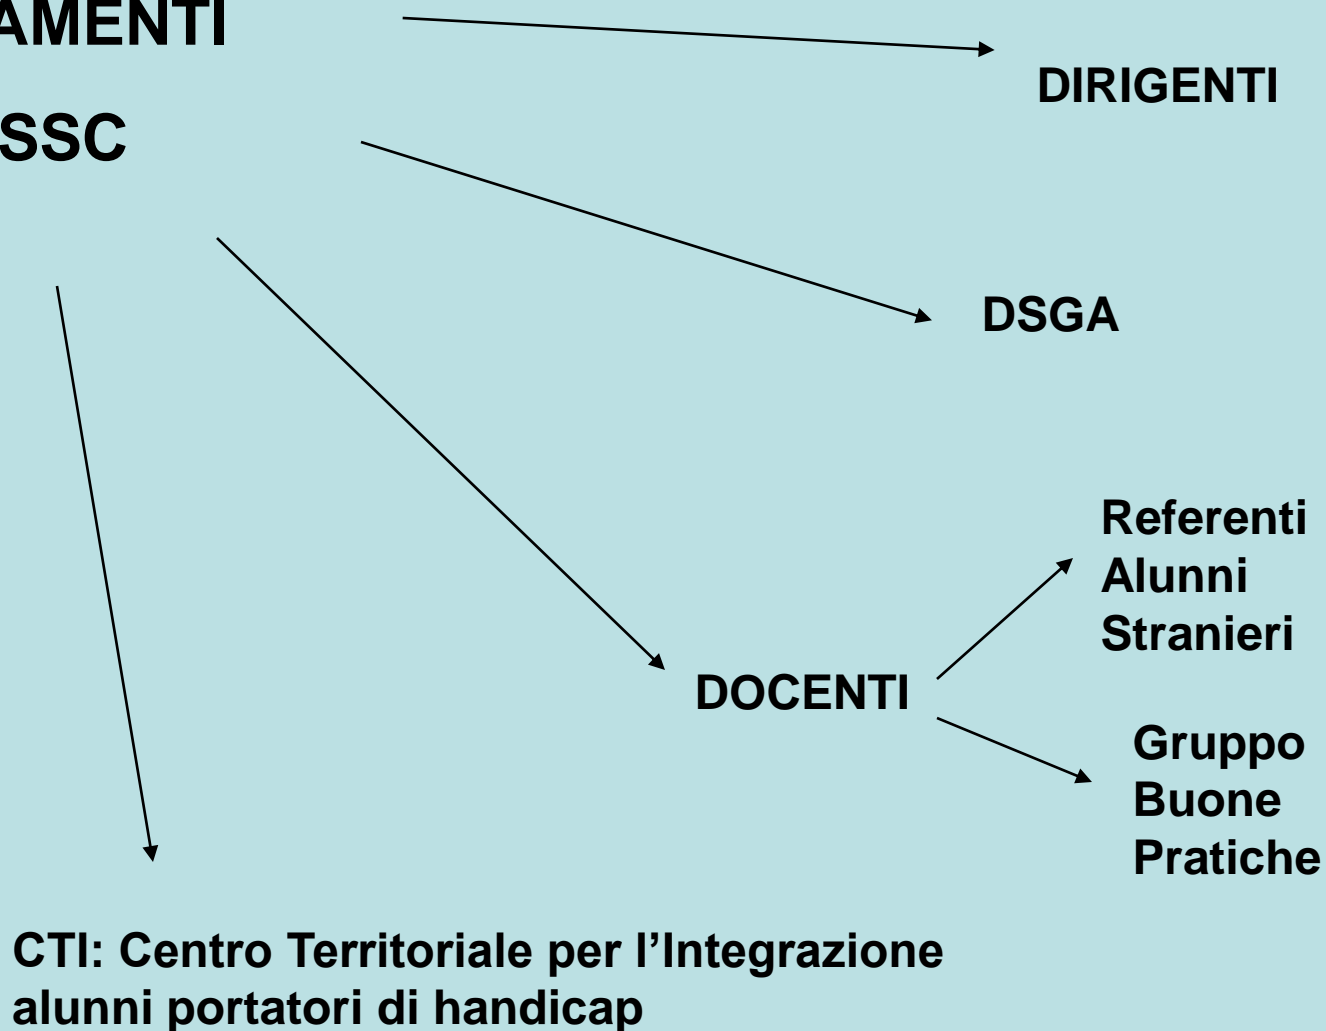

RETE CSSC

Centro Servizi Scolastici del Conselvano

ISTITUZIONE: 15 -01-2001

N. ISTITUTI: 11

N. ALUNNI: circa 7.000

N. ALUNNI STRANIERI: circa 600 (8.5%)

COORDINAMENTI DI RETE CSSC

PROGETTI "IN RETE PER L'INTEGRAZIONE": i Risultati

**2004-05: Accoglienza
alunni stranieri**

**2005-06: Italiano
come L2**

2007-08 La Valutazione

LE "BUONE PRATICHE" NATE DAL
SINGOLO ISTITUTO CONDIVISE E
DIFFUSE AGLI ISTITUTI DELLA RETE

PROGETTO DI ISTITUTO

**"INTEGRAZIONE ALUNNI DI
CITTADINANZA NON ITALIANA"**